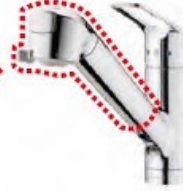

# 水がおいしいと、いろんなものおいしい

takagi  
水をデザインする。

蛇口一体型浄水器  
**みず工房 クリーン**

ここが  
浄水器!

浄水で

「煎茶」の  
旨味・キレがUP!

浄水器で雑味を除去することで、煎茶の旨味を引き出すことが分りました。また、後味に苦みが残りにくくなったことで、キレを感じやすくなります。

**30% OFF**