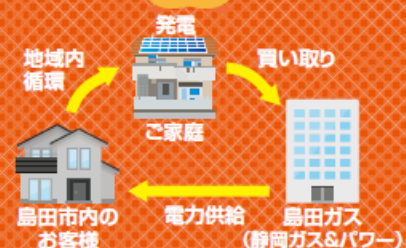

卒FIT^{※1}を迎えた余剰電力を買い取ります

※1 卒FIT(固定価格買取制度満了)とは...200年10月1日以降、10年間として定められていた太陽光発電の固定買取価格期間が満了した状態を指します。
事前登録は各種サービスをご利用いただくための登録です。早めのお申し込みをおすすめします。(無料)

スマートフォンからの
登録はこちら

某電力会社 基本買取単価 **7円/kWh** SHIZGASでんき 基本買取単価 **8.3円/kWh**

注※買い取り契約は静岡ガス&パワー株式会社(静岡ガスグループ)となります。 ※単価はすべて税込み(10%)価格

電気の 島田市内の でんきを皆さんで
地産地消 供給(市民電力)してみませんか!

SHIZGASでんきは、2020年10月より島田市行政施設
48カ所へ電力供給をスタートいたしました。