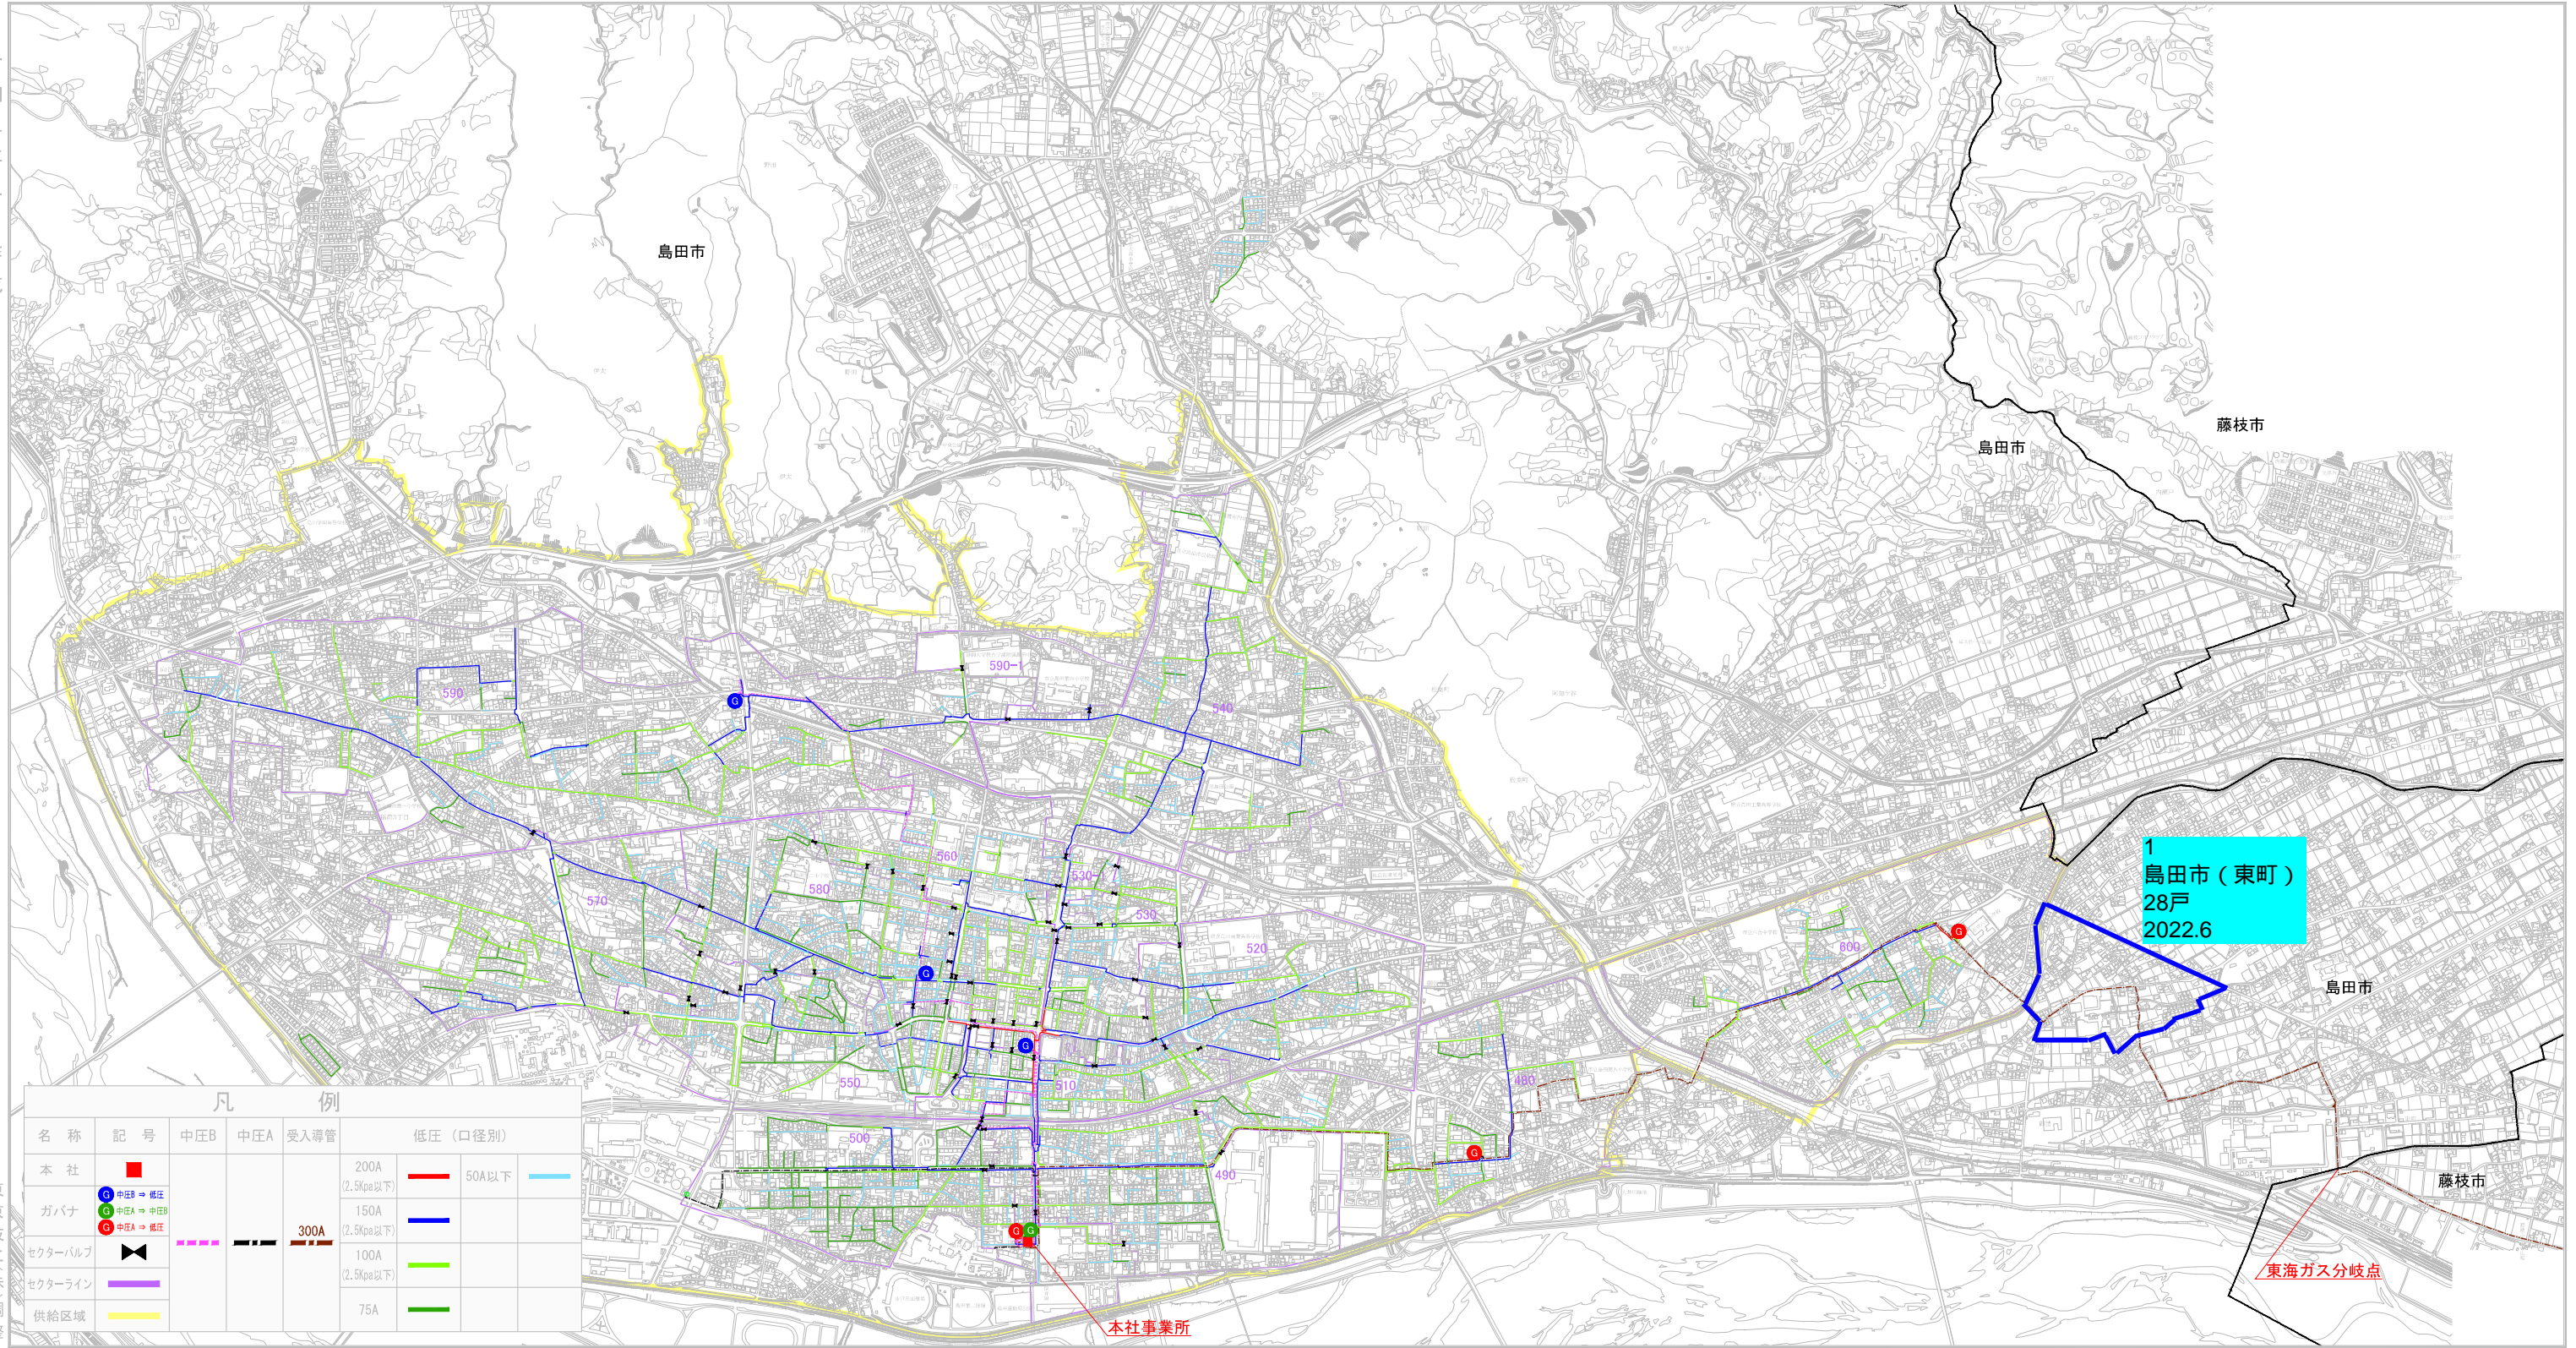

(導管) 第7表 供給計画図

島田瓦斯株式会社

令和二年二月作成

1 : 20000

東京技工(株)調整